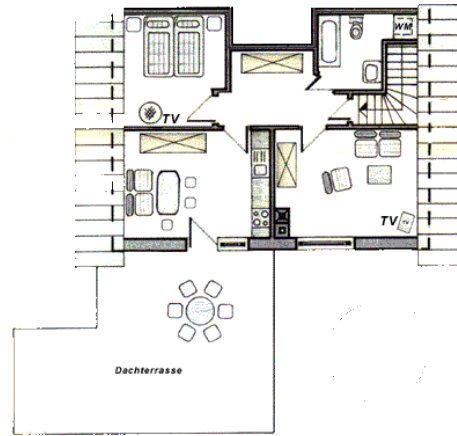

- Nichtraucher Fewo für max. 2 Personen
- im Zentrum Papenburg/Obenende
- Wohnzimmer, Küche, SZ, Bad
- riesige Dachterrasse (über 20 qm)
- Klimaanlage und TV im Schlafzimmer
- Kaminofen und TV im Wohnzimmer
- Küche mit Geschirrspüler, 4 Ceranfelder
- Küche mit Ostfriesensofa
- Waschmaschine im Bad
- alle Räume mit Rauchmelder
- Endpreise (keine Zusatzkosten)
- WLAN gegen Ausweisdaten

Die Ferienwohnung ist in sich abgeschlossen mit separatem Eingang. Sie liegt im ersten Stock eines von uns mitbewohnten Hauses und ist circa 60 qm groß. Alle Räume sind hell und freundlich und die große Küche funktional ausgestattet.